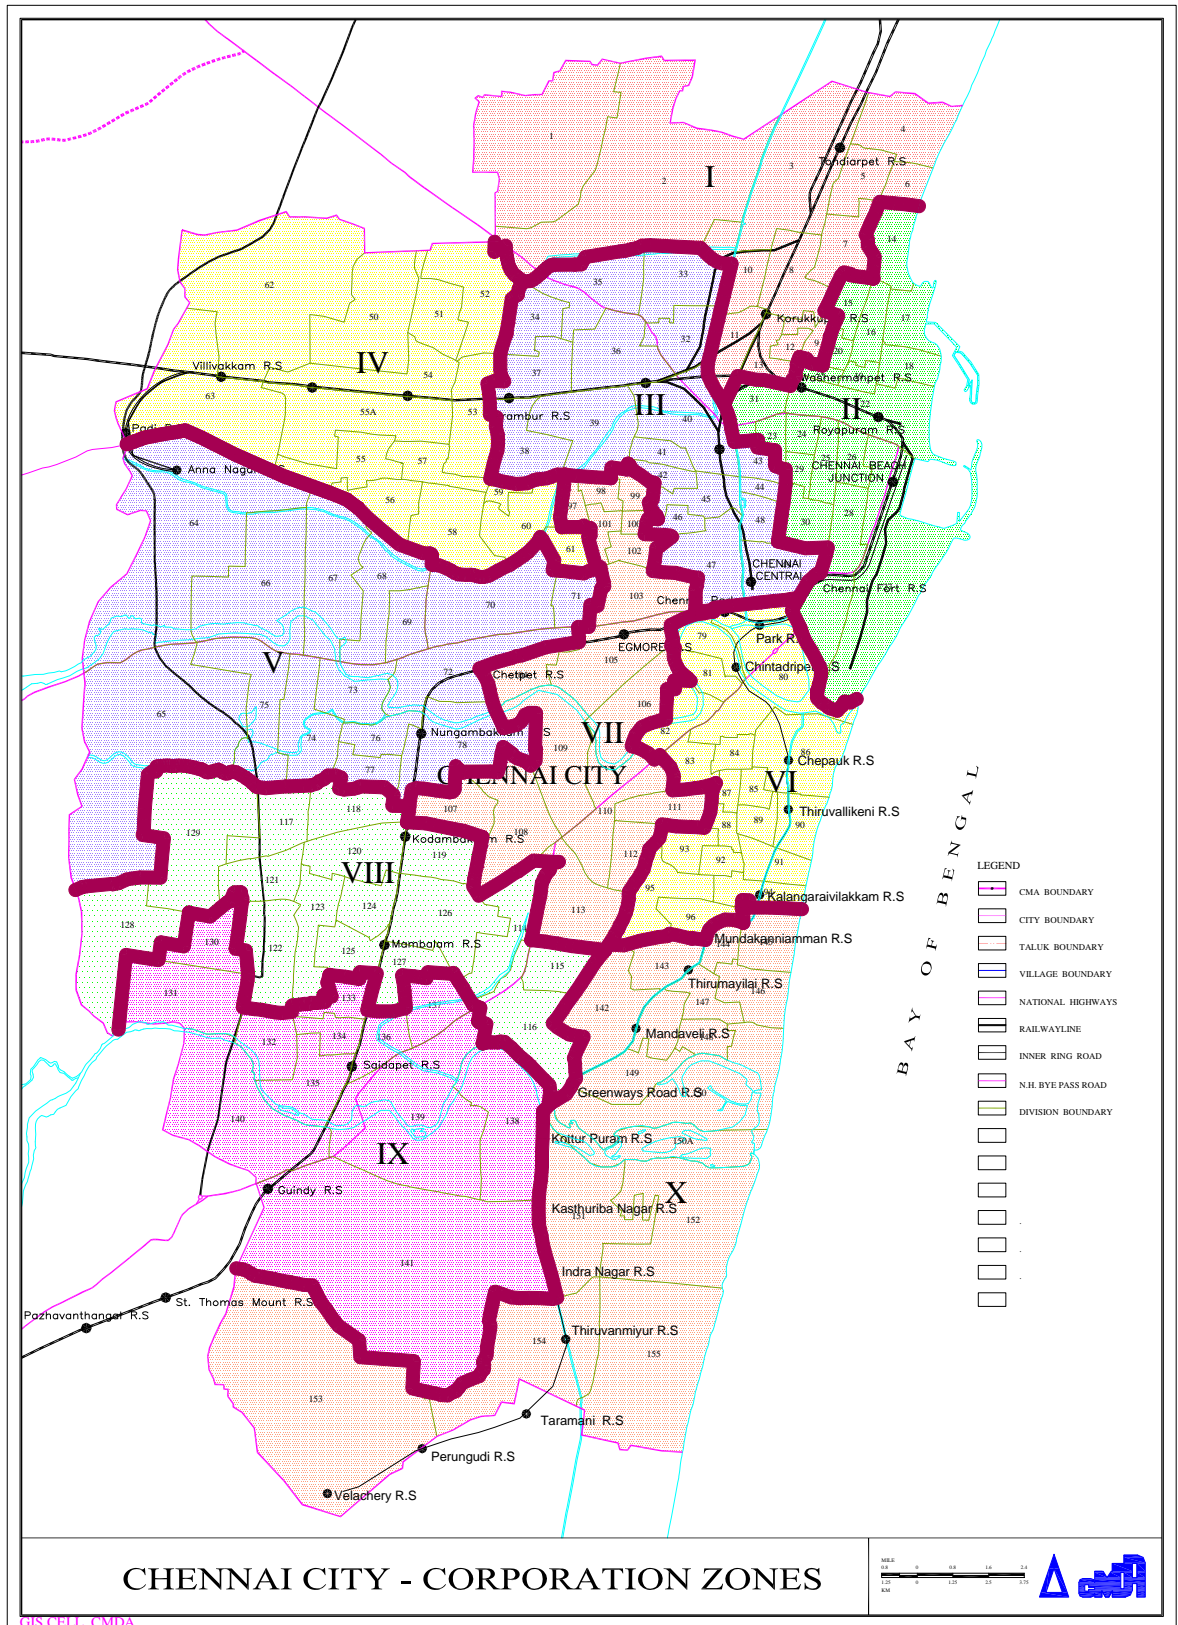

பெருநகரம் : சென்னை	தமிழ்நாடு
பெருநகரம் : சென்னை	தமிழ்நாடு
பெருநகரம் : சென்னை	தமிழ்நாடு
MEMBER SECRETARY CHENNAI METROPOLITAN DEVELOPMENT AUTHORITY	

சென்னைப் பெருநகரப் பகுதி உள்ளாட்சி நிர்வாக பகுதிகள்

OIS CELL, CMDA

**சென்னை நகரம் - மாநகராட்சி மண்டலங்கள்**

Chennai City- Gross Density of Population 2001

சென்னை நகரம் - மொத்த மக்கள் தொகை அடர்த்தி 2001

சென்னை பெருநகர்ப் பகுதி - மொத்த மக்கள் தொகை அடர்த்தி 2001

சென்னை நகரம் - ஆண்டு சராசரி மக்கள் தொகை பெருக்கம் 1971-01

சென்னைப் பெருநகரப் பகுதி - ஆண்டு சராசரி மக்கள் தொகை பெருக்கம் 1971-01