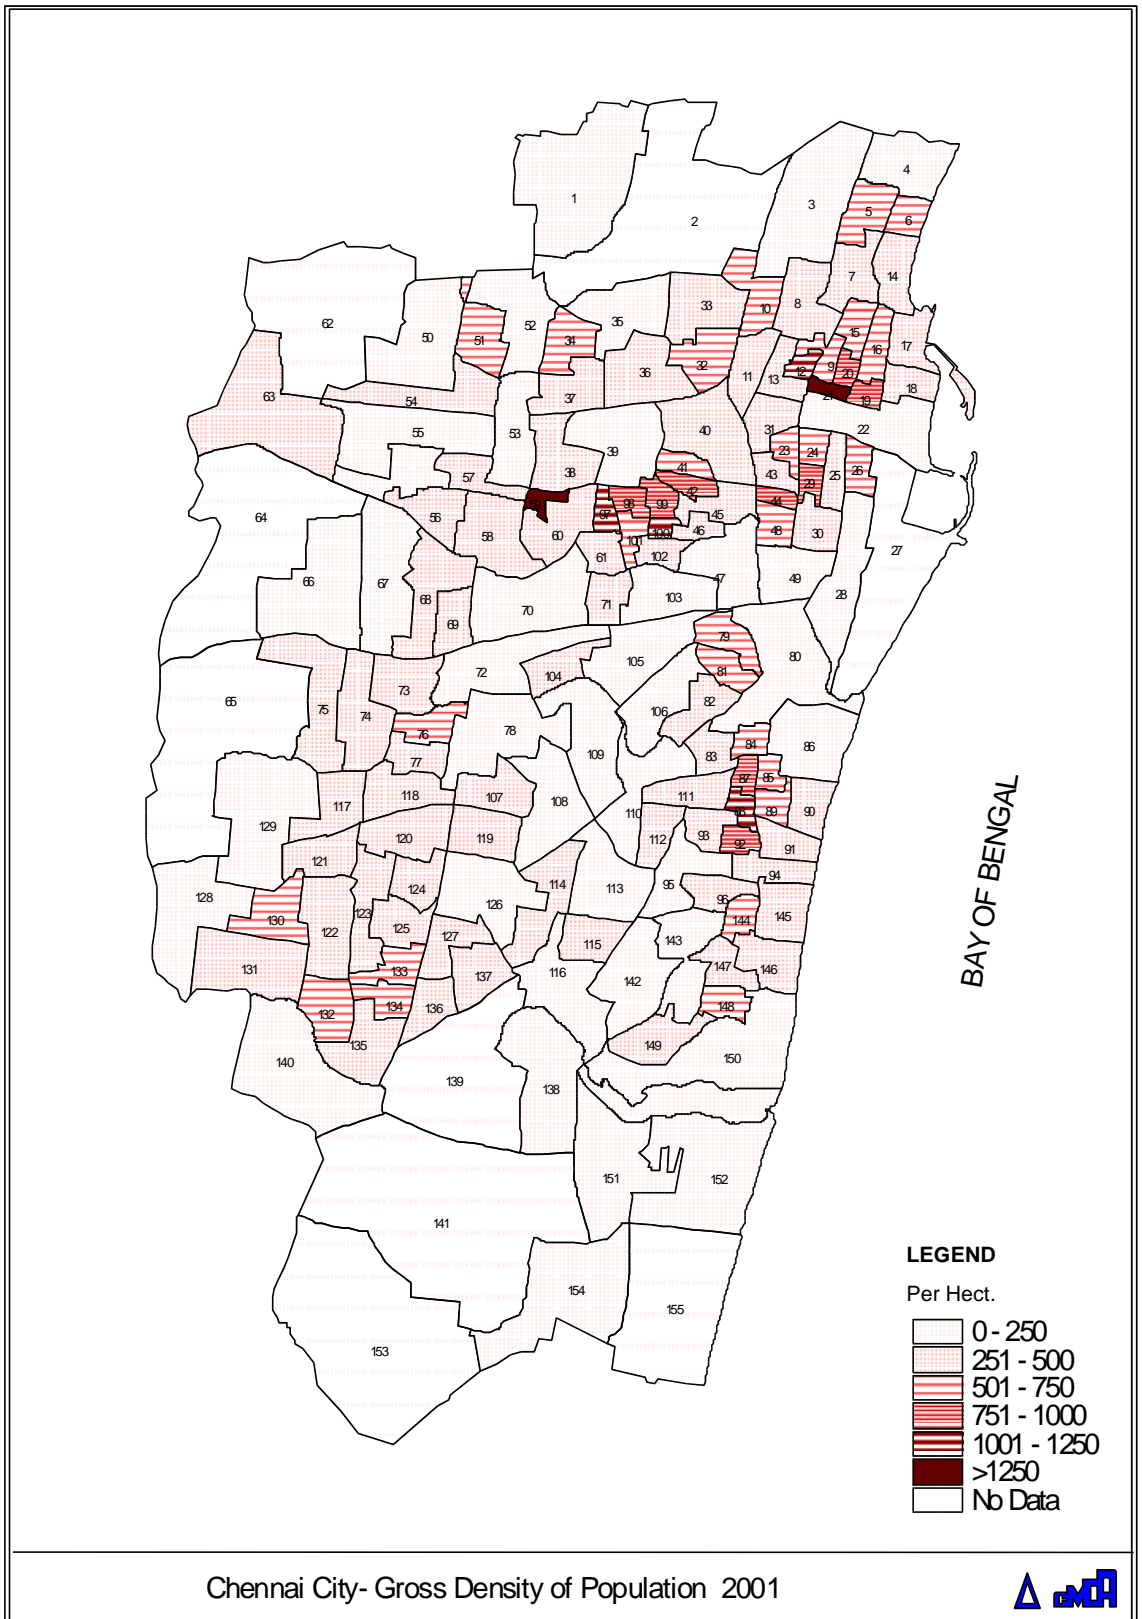

பெருநகரம் : சென்னை	தமிழ்நாடு
பெருநகரம் : சென்னை	தமிழ்நாடு
பெருநகரம் : சென்னை	தமிழ்நாடு
MEMBER SECRETARY CHENNAI METROPOLITAN DEVELOPMENT AUTHORITY	

சென்னைப் பெருநகரப் பகுதி உள்ளாட்சி நிர்வாக பகுதிகள்

OIS CELL, CMDA

**சென்னை நகரம் - மாநகராட்சி மண்டலங்கள்**

Chennai City- Gross Density of Population 2001

சென்னை நகரம் - மொத்த மக்கள் தொகை அடர்த்தி 2001

சென்னை பெருநகர்ப் பகுதி - மொத்த மக்கள் தொகை அடர்த்தி 2001

சென்னை நகரம் - ஆண்டு சராசரி மக்கள் தொகை பெருக்கம் 1971-01

சென்னைப் பெருநகரப் பகுதி - ஆண்டு சராசரி மக்கள் தொகை பெருக்கம் 1971-01