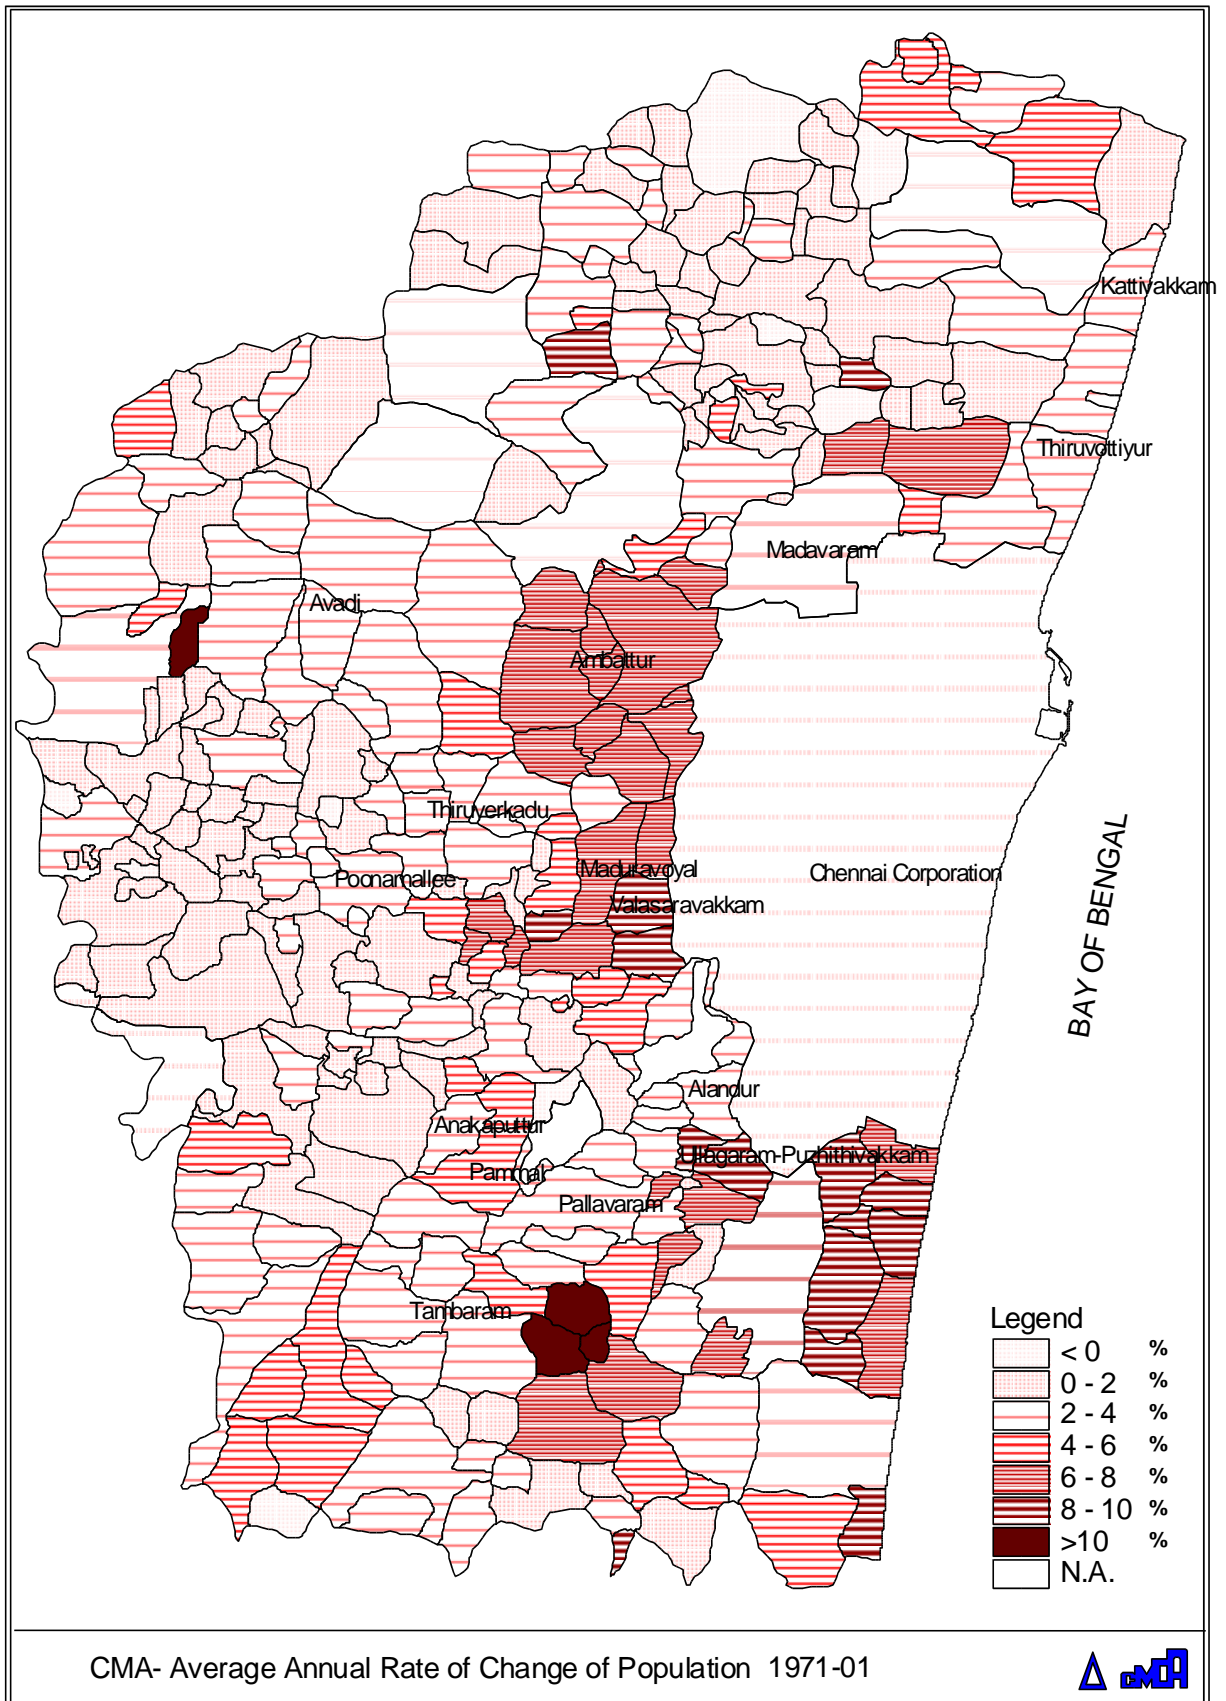

பெருநகரம் : சென்னை	தமிழ்நாடு
பெருநகரம் : சென்னை	தமிழ்நாடு
பெருநகரம் : சென்னை	தமிழ்நாடு
MEMBER SECRETARY CHENNAI METROPOLITAN DEVELOPMENT AUTHORITY	

சென்னைப் பெருநகரப் பகுதி உள்ளாட்சி நிர்வாக பகுதிகள்

OIS CELL, CMDA

**சென்னை நகரம் - மாநகராட்சி மண்டலங்கள்**

Chennai City- Gross Density of Population 2001

சென்னை நகரம் - மொத்த மக்கள் தொகை அடர்த்தி 2001

சென்னை பெருநகர்ப் பகுதி - மொத்த மக்கள் தொகை அடர்த்தி 2001

சென்னை நகரம் - ஆண்டு சராசரி மக்கள் தொகை பெருக்கம் 1971-01

சென்னைப் பெருநகரப் பகுதி - ஆண்டு சராசரி மக்கள் தொகை பெருக்கம் 1971-01