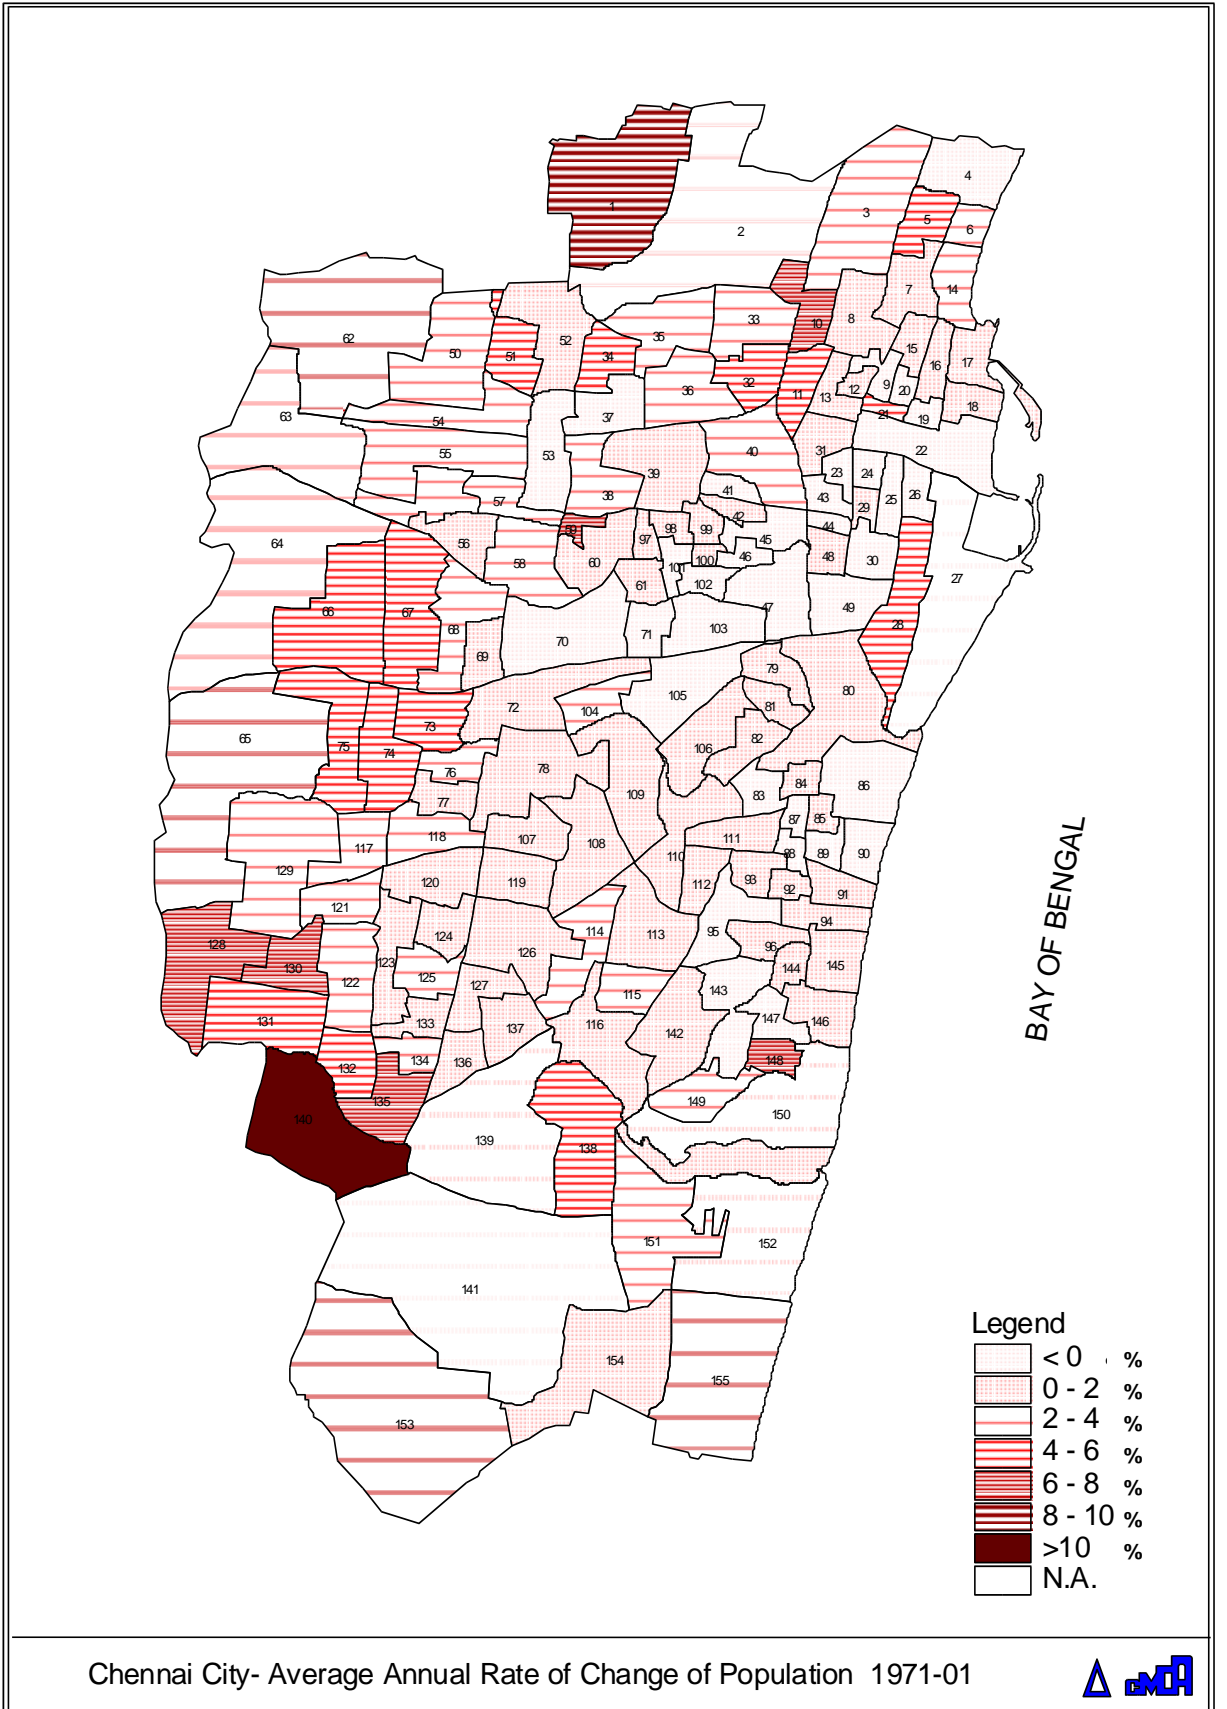

**சென்னை நகரம் - மாநகராட்சி மண்டலங்கள்**

Chennai City- Gross Density of Population 2001

சென்னை நகரம் - மொத்த மக்கள் தொகை அடர்த்தி 2001

சென்னை பெருநகர்ப் பகுதி - மொத்த மக்கள் தொகை அடர்த்தி 2001

சென்னை நகரம் - ஆண்டு சராசரி மக்கள் தொகை பெருக்கம் 1971-01

சென்னைப் பெருநகரப் பகுதி - ஆண்டு சராசரி மக்கள் தொகை பெருக்கம் 1971-01