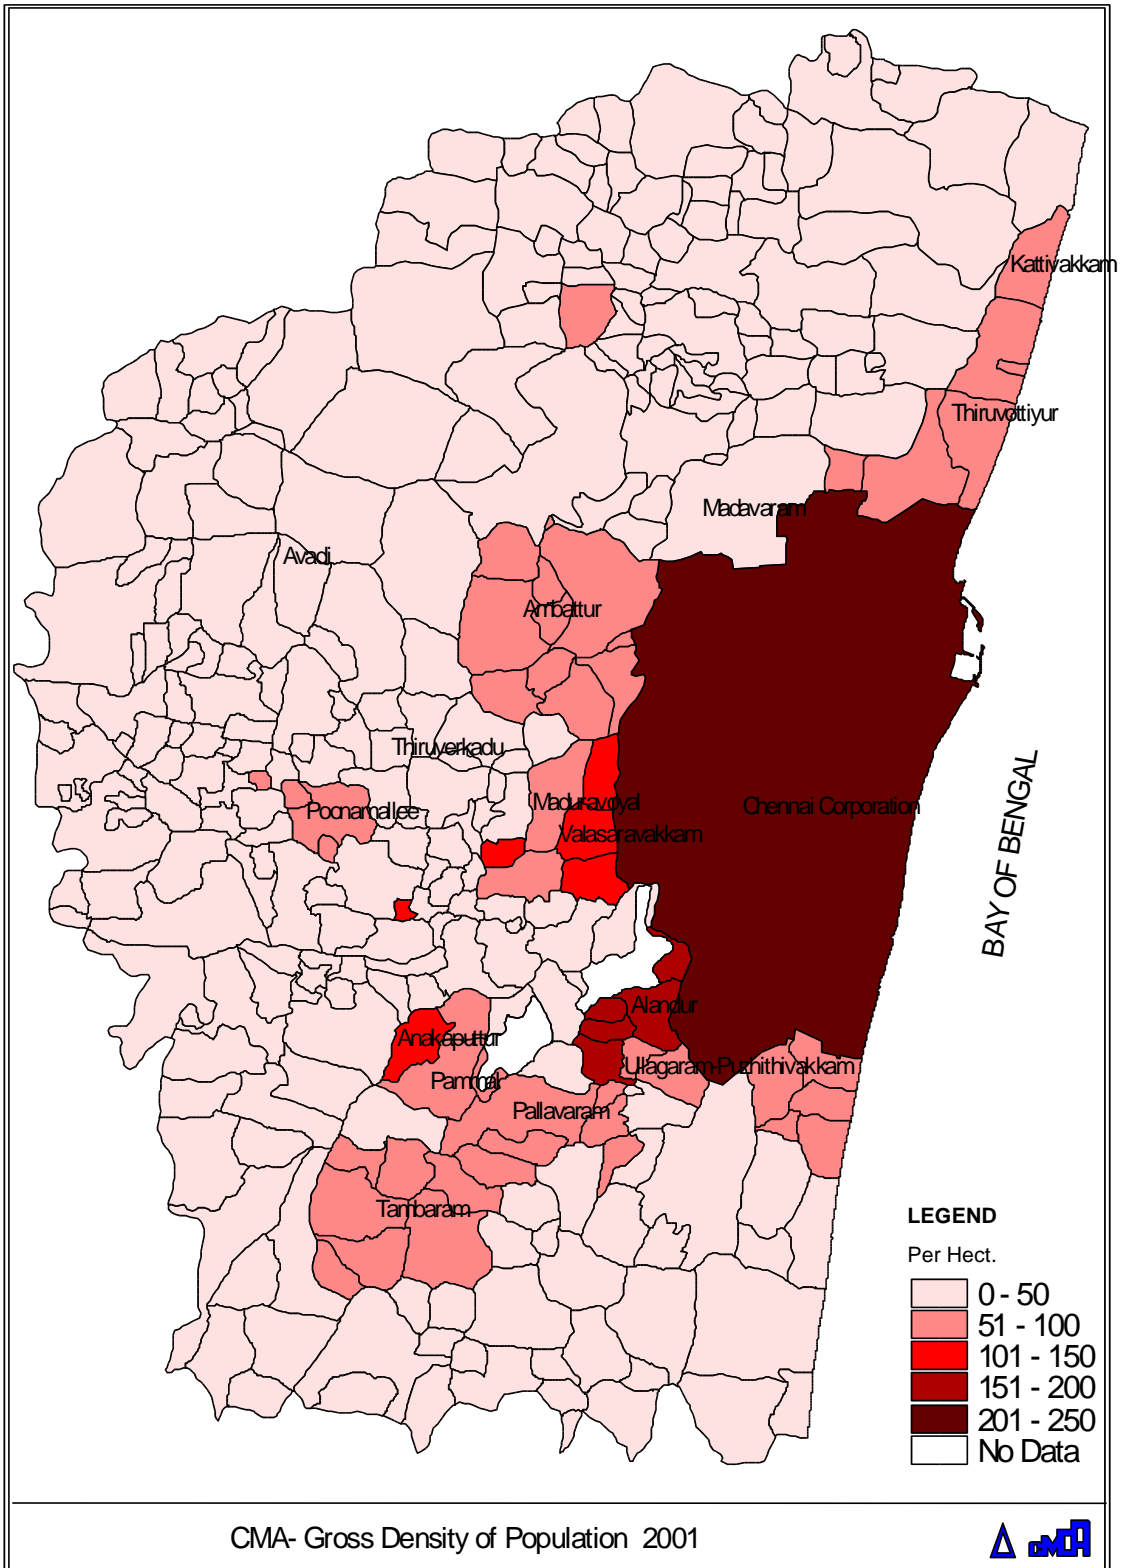

பெருநகரம் : சென்னை	தமிழ்நாடு
பெருநகரம் : சென்னை	தமிழ்நாடு
பெருநகரம் : சென்னை	தமிழ்நாடு
MEMBER SECRETARY CHENNAI METROPOLITAN DEVELOPMENT AUTHORITY	

சென்னைப் பெருநகரப் பகுதி உள்ளாட்சி நிர்வாக பகுதிகள்

OIS CELL, CMDA

**சென்னை நகரம் - மாநகராட்சி மண்டலங்கள்**

Chennai City- Gross Density of Population 2001

சென்னை நகரம் - மொத்த மக்கள் தொகை அடர்த்தி 2001

சென்னை பெருநகர்ப் பகுதி - மொத்த மக்கள் தொகை அடர்த்தி 2001

சென்னை நகரம் - ஆண்டு சராசரி மக்கள் தொகை பெருக்கம் 1971-01

சென்னைப் பெருநகரப் பகுதி - ஆண்டு சராசரி மக்கள் தொகை பெருக்கம் 1971-01