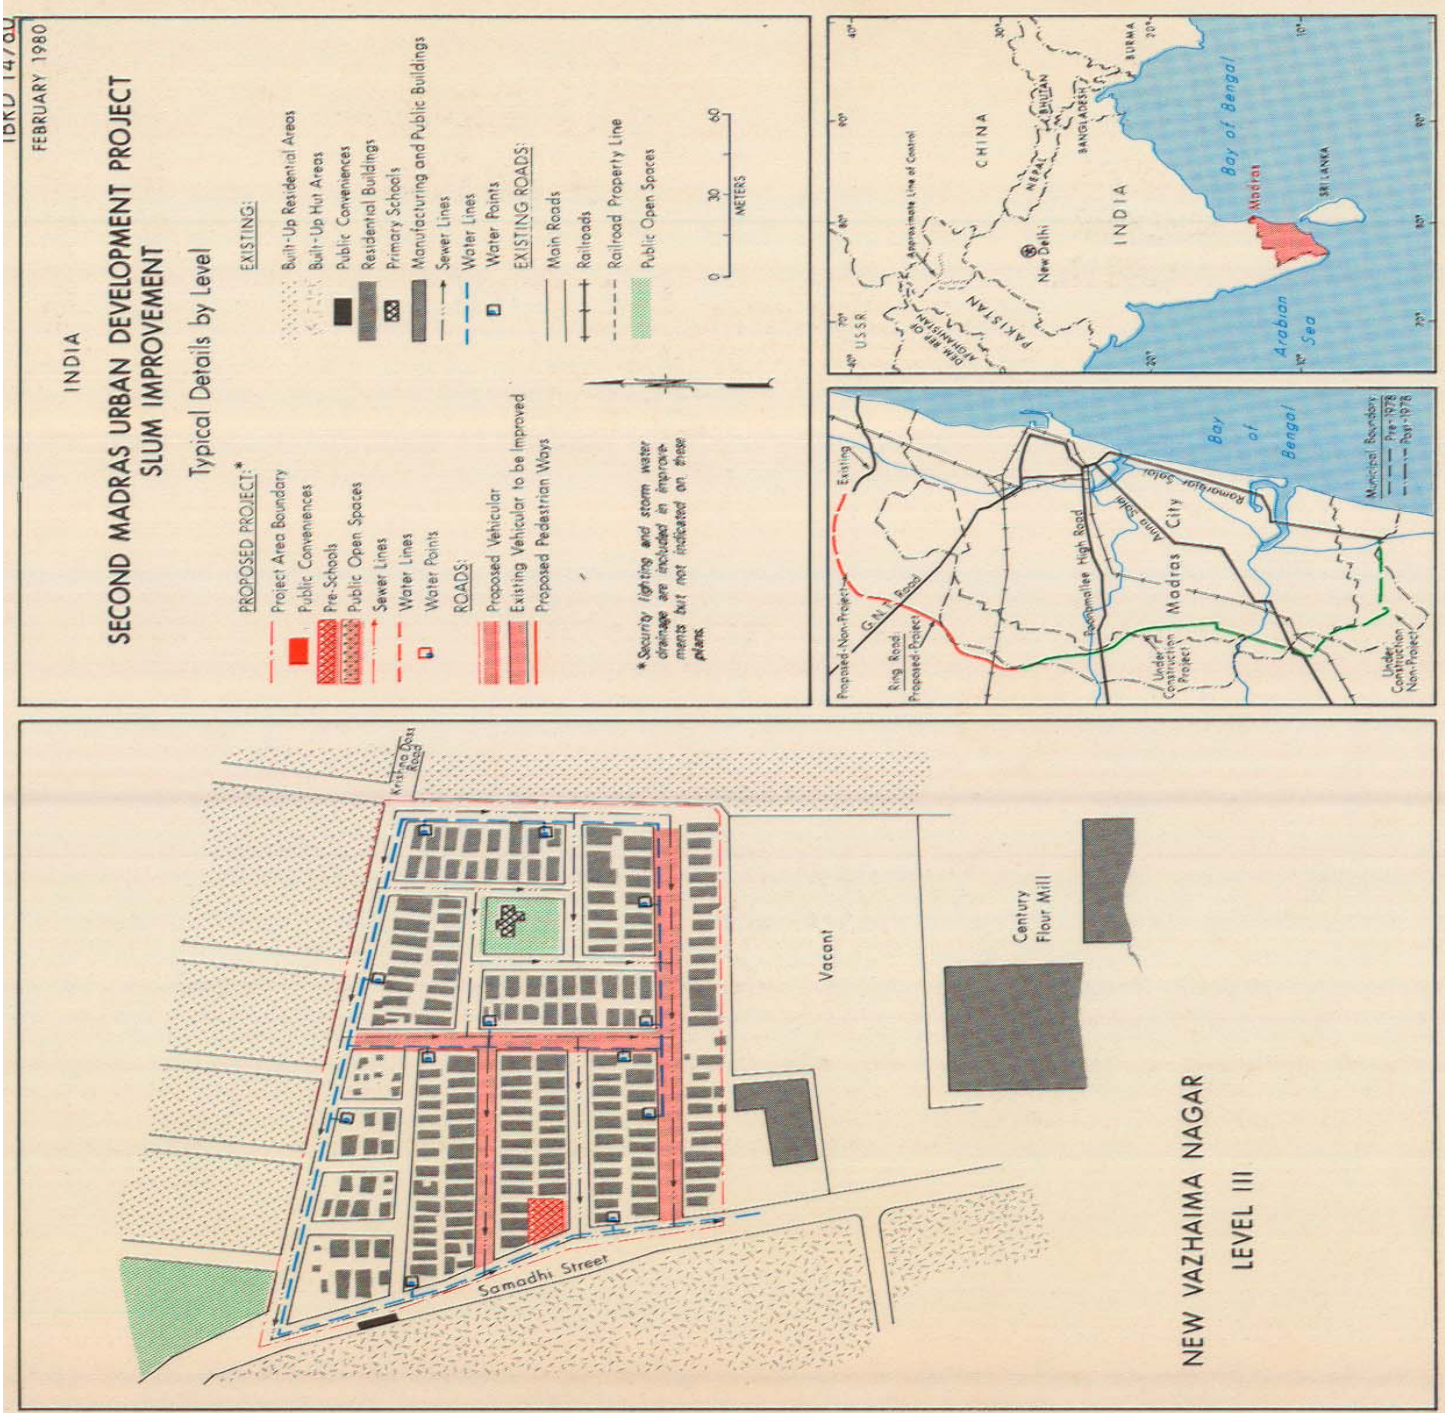

சென்னை நகர்புற வளர்ச்சித் திட்டம் - II
முகப்பேர் தன்னிறைவு வீட்டுமனை திட்டம்

சென்னை நகர்புற வளர்ச்சித் திட்டம் - II

முகப்பேர் தன்னிறைவு வீட்டுமனை திட்டம் - விரிவான வரைபடம்

சென்னை நகர்புற வளர்ச்சித் திட்டம் - II - குடிசைப்பகுதி அபிவிருத்தி
சேனியம்மன் நகர் மற்றும் சாமியார் தோட்டம்

சென்னை நகர்புற வளர்ச்சித் திட்டம் - II - குடிசைப்பகுதி அபிவிருத்தி புதிய வாழைமா நகர்

Location of TNHB Proposed Projects in CMA

சென்னைப் பெருநகர் பகுதியில் வீட்டுவசதி வாரியத்தின் உத்தேச திட்டப் பகுதிகள்