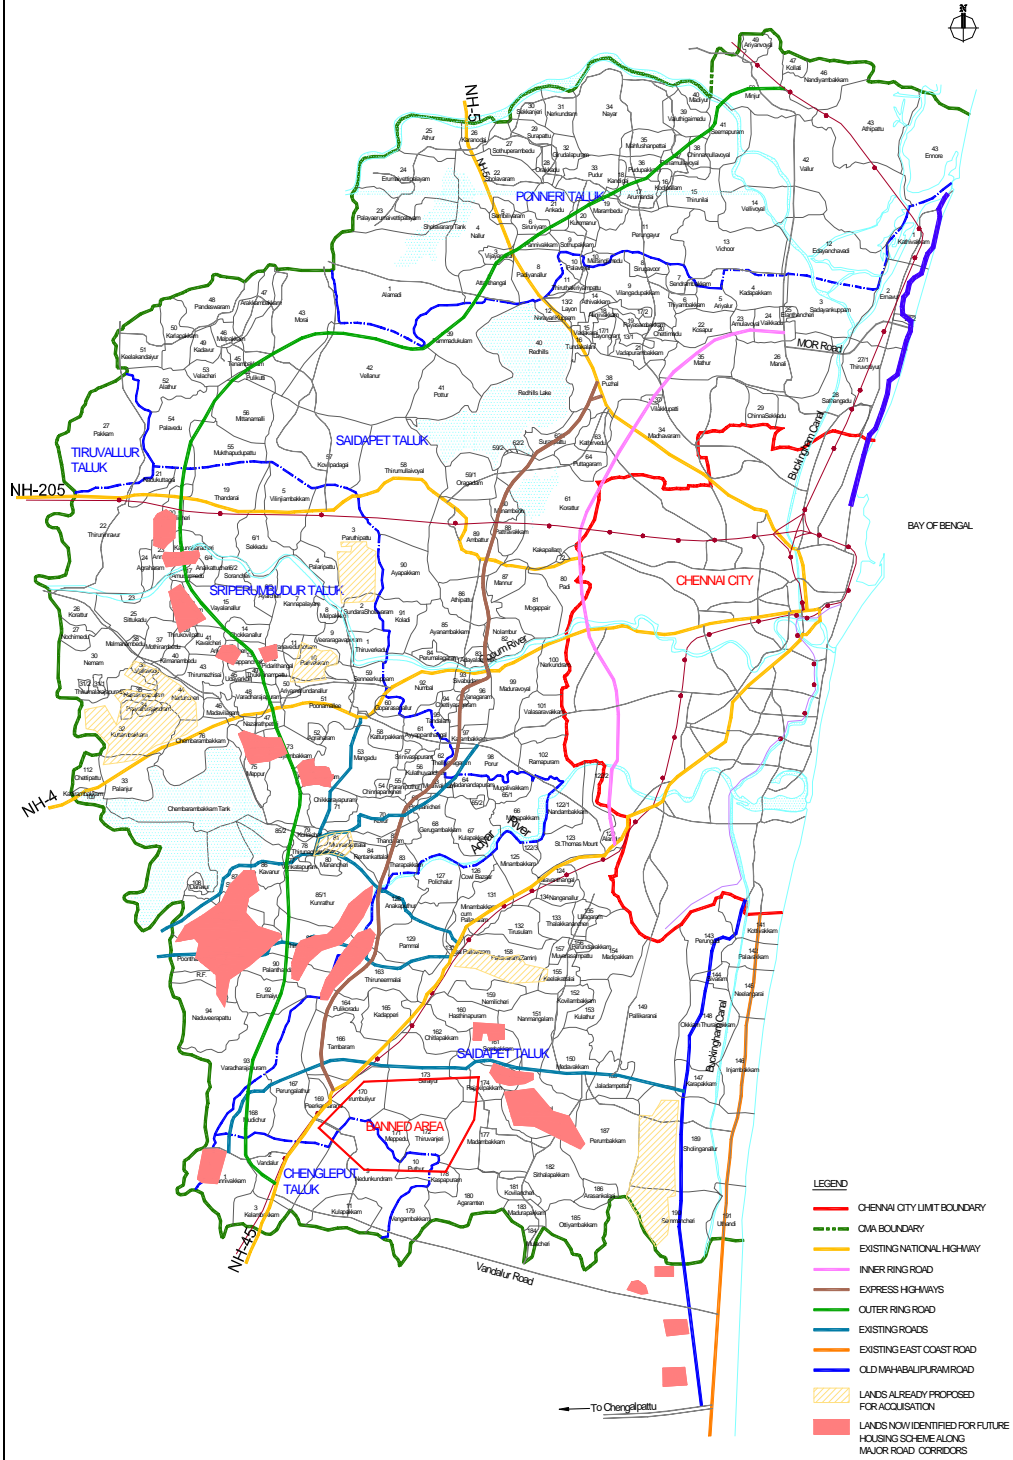

சென்னை நகர்புற வளர்ச்சித் திட்டம் - II
முகப்பேர் தன்னிறைவு வீட்டுமனை திட்டம்

சென்னை நகர்புற வளர்ச்சித் திட்டம் - II

முகப்பேர் தன்னிறைவு வீட்டுமனை திட்டம் - விரிவான வரைபடம்

சென்னை நகர்புற வளர்ச்சித் திட்டம் - II - குடிசைப்பகுதி அபிவிருத்தி
சேனியம்மன் நகர் மற்றும் சாமியார் தோட்டம்

சென்னை நகர்புற வளர்ச்சித் திட்டம் - II - குடிசைப்பகுதி அபிவிருத்தி புதிய வாழைமா நகர்

Location of TNHB Proposed Projects in CMA

சென்னைப் பெருநகர் பகுதியில் வீட்டுவசதி வாரியத்தின் உத்தேச திட்டப் பகுதிகள்