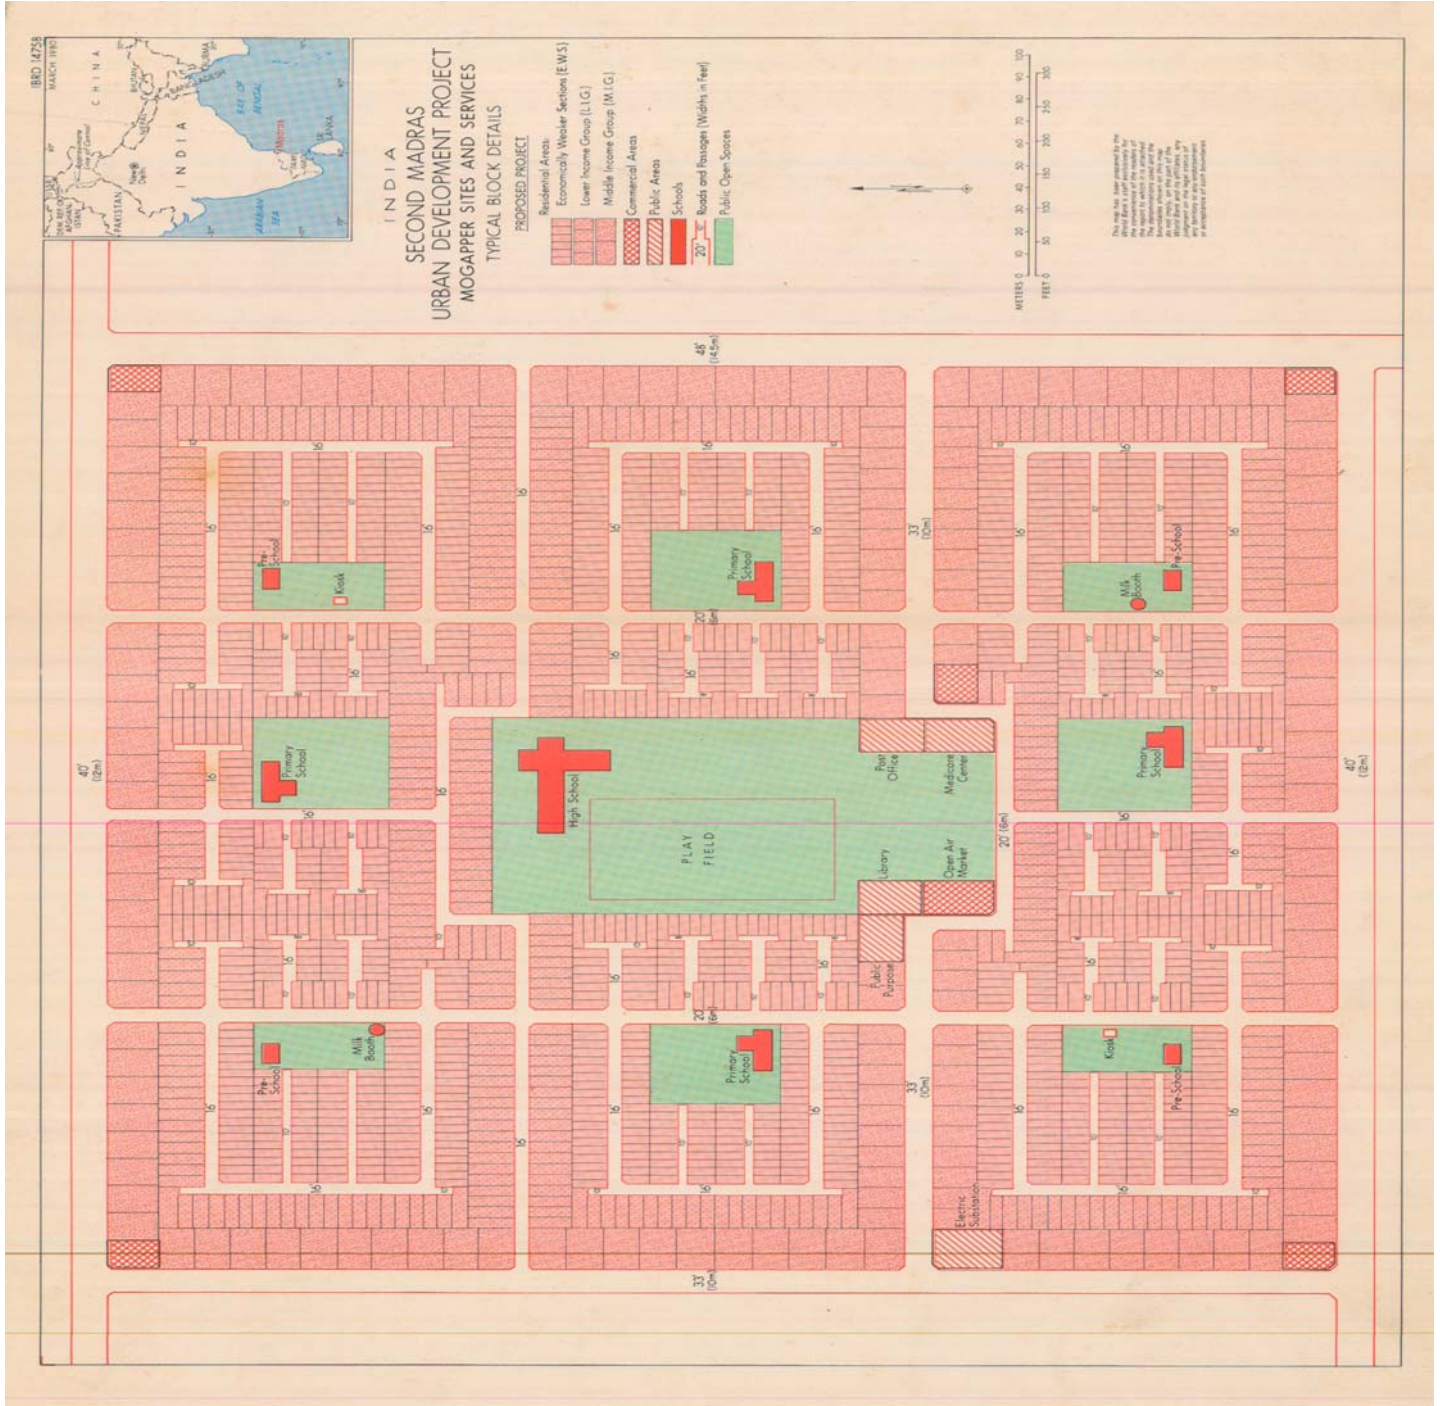

சென்னை நகர்புற வளர்ச்சித் திட்டம் - II
முகப்பேர் தன்னிறைவு வீட்டுமனை திட்டம்

சென்னை நகர்புற வளர்ச்சித் திட்டம் - II

முகப்பேர் தன்னிறைவு வீட்டுமனை திட்டம் - விரிவான வரைபடம்

சென்னை நகர்புற வளர்ச்சித் திட்டம் - II - குடிசைப்பகுதி அபிவிருத்தி
சேனியம்மன் நகர் மற்றும் சாமியார் தோட்டம்

சென்னை நகர்புற வளர்ச்சித் திட்டம் - II - குடிசைப்பகுதி அபிவிருத்தி புதிய வாழைமா நகர்

Location of TNHB Proposed Projects in CMA

சென்னைப் பெருநகர் பகுதியில் வீட்டுவசதி வாரியத்தின் உத்தேச திட்டப் பகுதிகள்