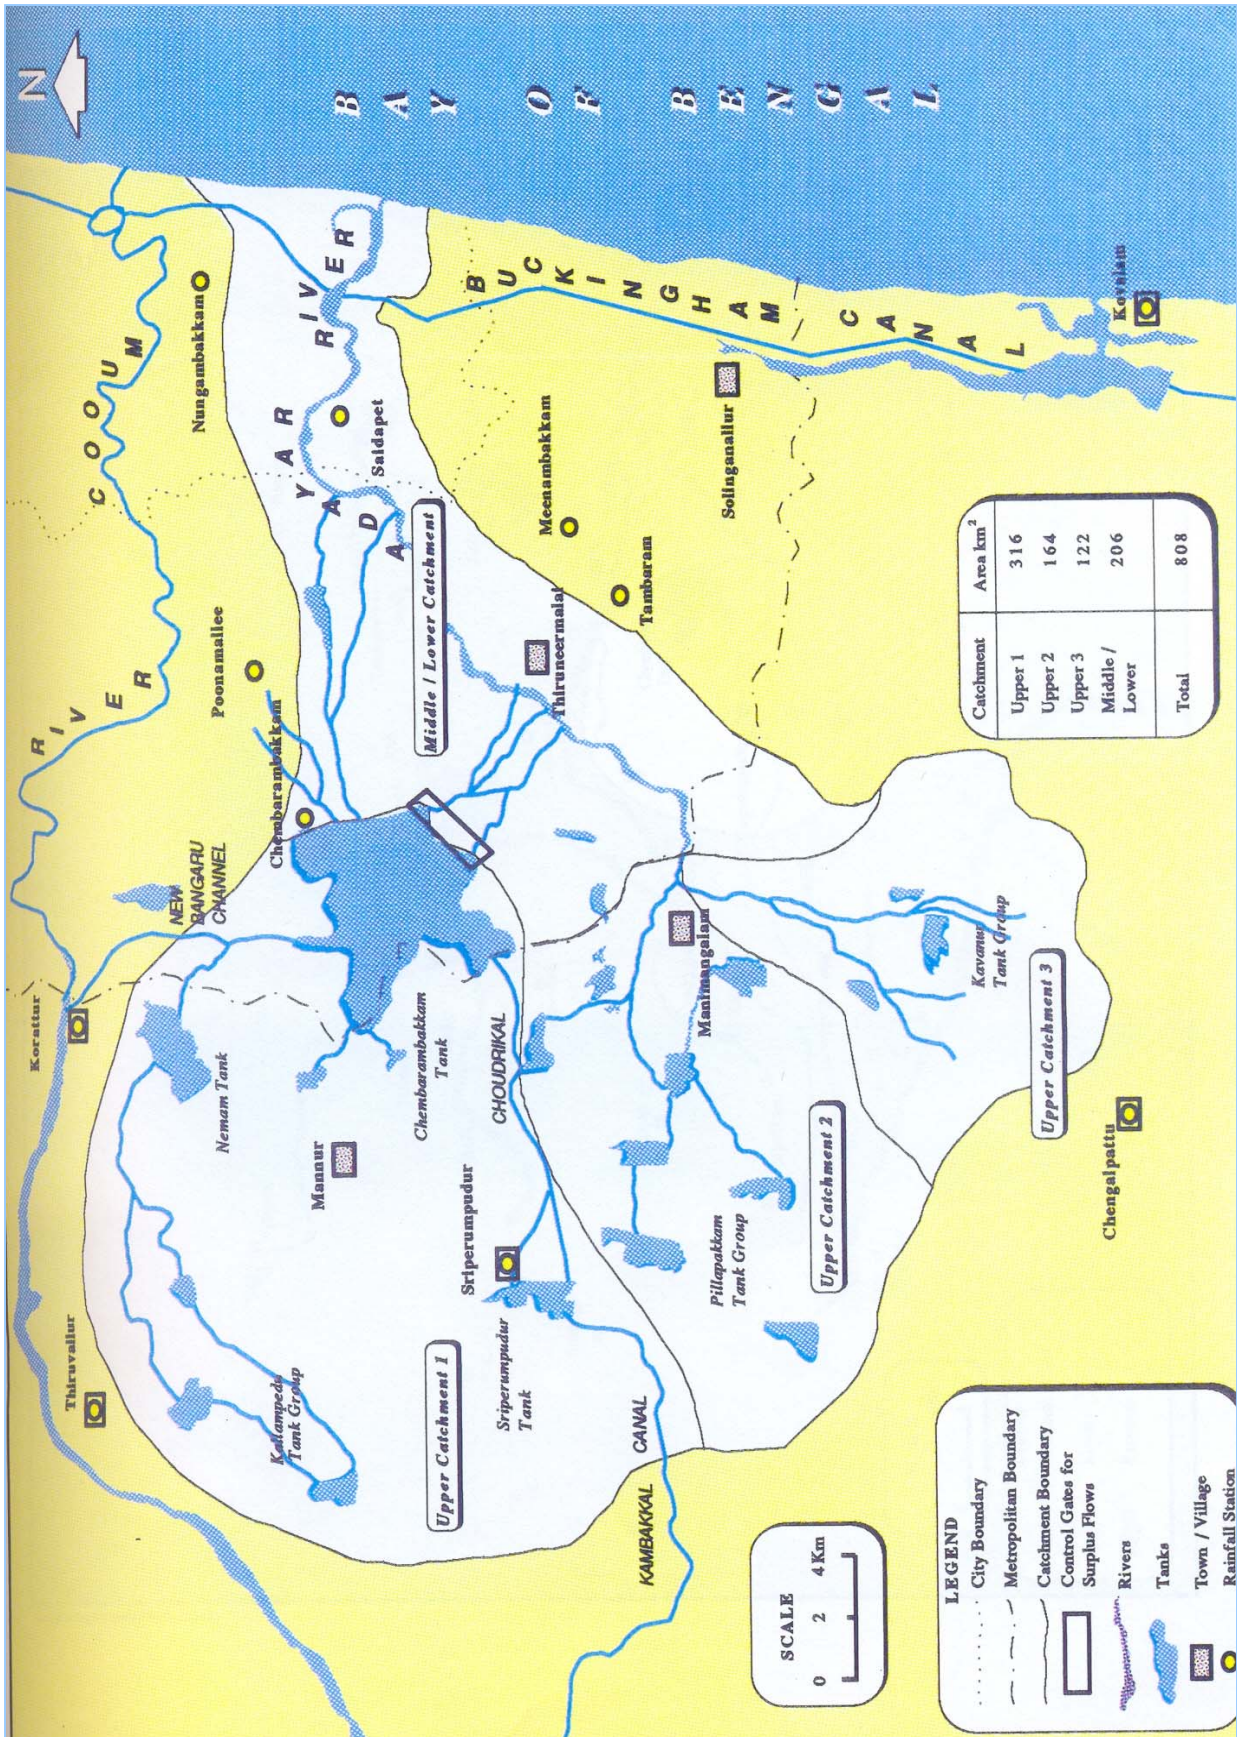

தேசிய சுற்றுச்சூழல் பொறியியல் ஆராய்ச்சி நிலையம் (NEERI) தயாரித்த பள்ளிக்கரணை பகுதி உடனடி வளர்ச்சிக்கான உத்தேச வளர்ச்சித் திட்டம் (உத்தேச திட்டம் - அ)

(உத்தேச திட்டம் - ஆ)

சென்னை நிர்திலைகள்

சென்னை நிர்தலை திட்டங்கள்

சென்னைநீர்நிலைகள்

சென்னைப்பின் நீர்நிலைகள்