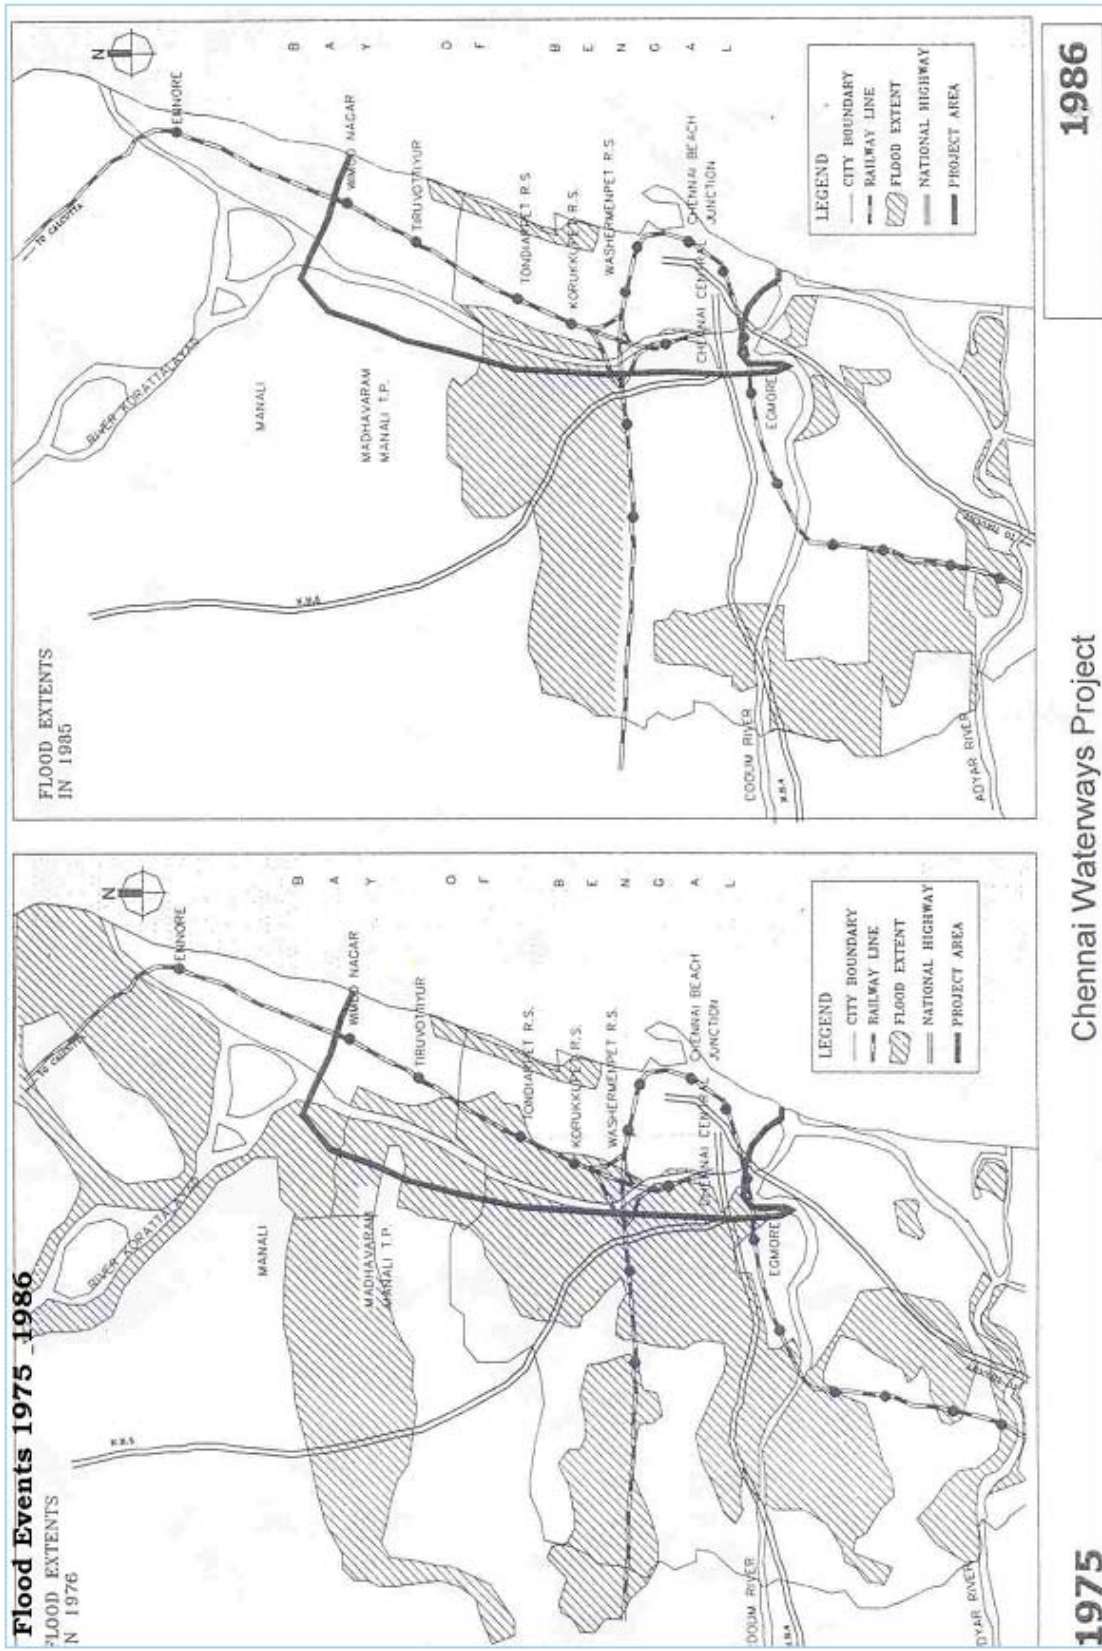

தேசிய சுற்றுச்சூழல் பொறியியல் ஆராய்ச்சி நிலையம் (NEERI) தயாரித்த பள்ளிக்கரணை பகுதி உடனடி வளர்ச்சிக்கான உத்தேச வளர்ச்சித் திட்டம் (உத்தேச திட்டம் - அ)

(உத்தேச திட்டம் - ஆ)

சென்னை நிர்திலைகள்

சென்னை நிர்தலை திட்டங்கள்

சென்னைநீர்நிலைகள்

சென்னைப்பின் நீர்நிலைகள்