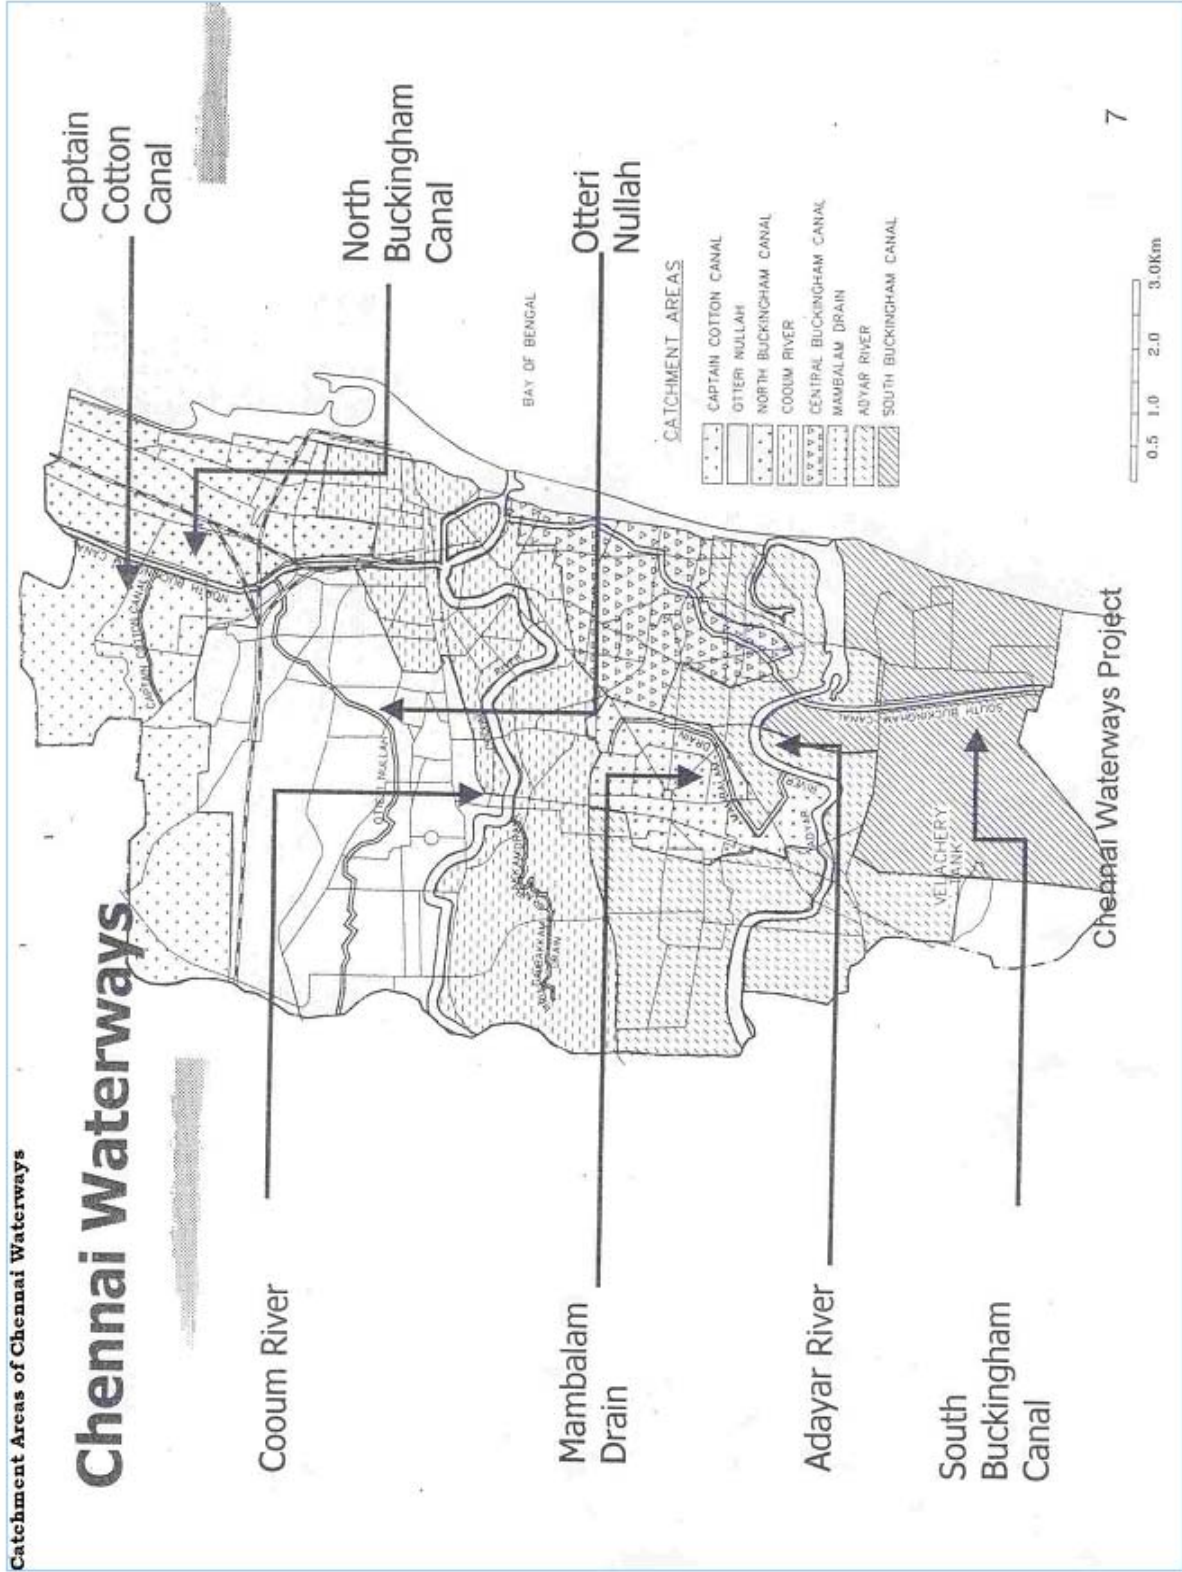

தேசிய சுற்றுச்சூழல் பொறியியல் ஆராய்ச்சி நிலையம் (NEERI) தயாரித்த பள்ளிக்கரணை பகுதி உடனடி வளர்ச்சிக்கான உத்தேச வளர்ச்சித் திட்டம் (உத்தேச திட்டம் - அ)

(உத்தேச திட்டம் - ஆ)

சென்னை நிர்திலைகள்

சென்னை நிர்தலை திட்டங்கள்

சென்னைநீர்நிலைகள்

சென்னைப்பின் நீர்நிலைகள்